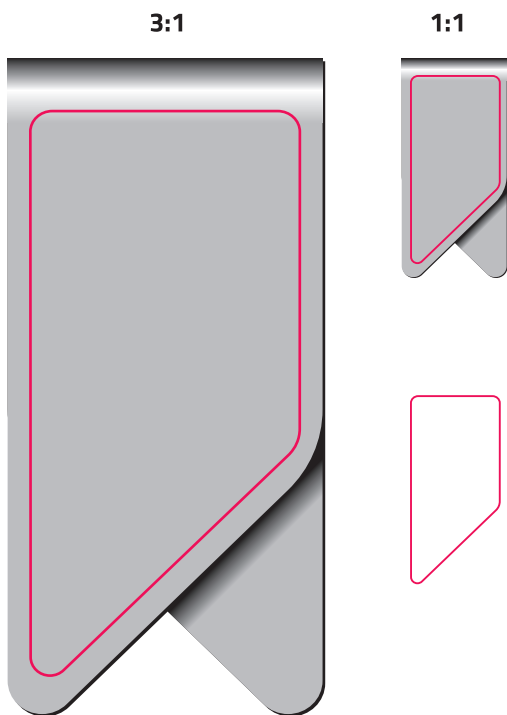

# Wing Clip 1-seitig 14 x 29 mm

## Info zum Anlegen der Druckdaten

○ Druckfläche 12 x 25 mm  
direkter Druck