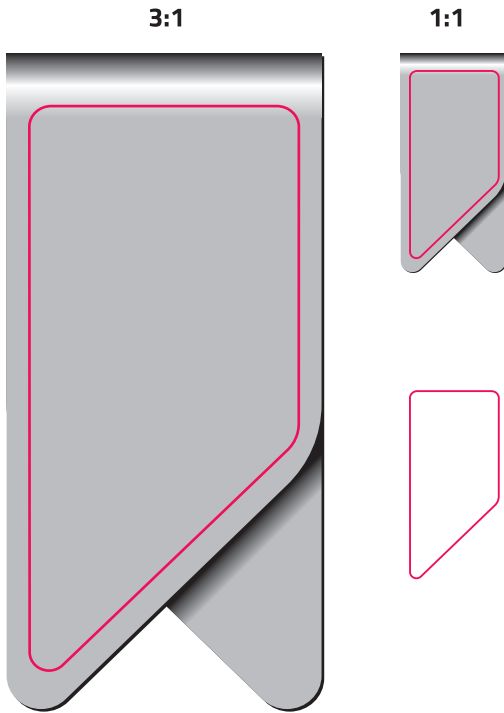

Promo Clip  
14 x 29 mm

**Info zum Anlegen der Druckdaten**

○ Druckfläche 12 x 25 mm  
direkter Druck